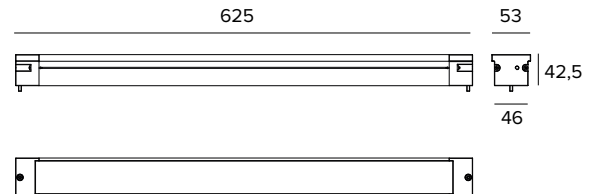

1E4338 | JEDI COMPACT Outdoor RGBW Empotrable

Proyector lineal empotrable de LED RGBW

Los valores fotométricos del aparato se pueden consultar en las siguientes páginas

Los datos mostrados en el dibujo están expresados en mm.